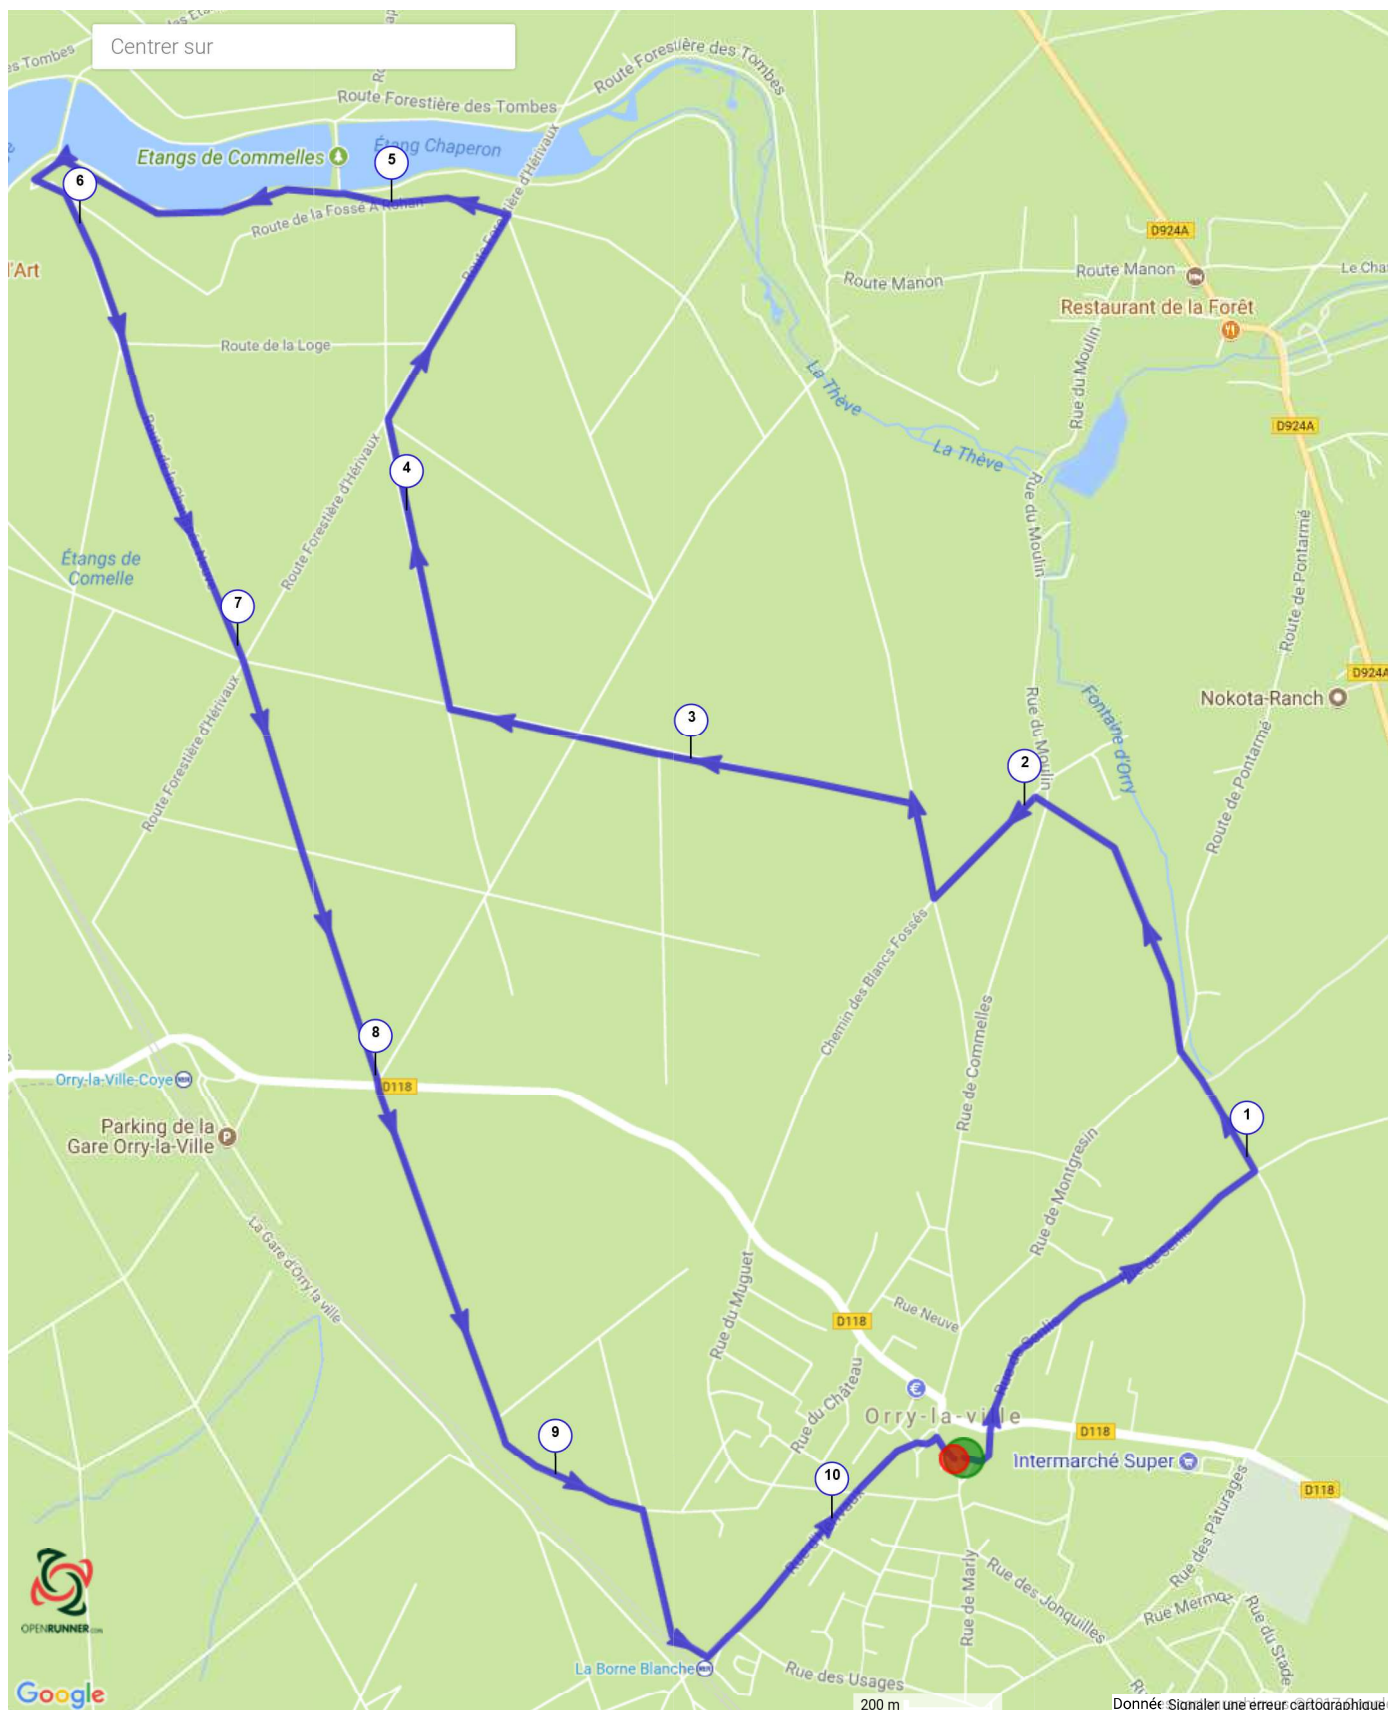

Le droit de reproduction est strictement réservé à un usage personnel et privé. Lors de la pratique de votre activité, veuillez à respecter les propriétés et chemins privés.

©2017 www.openrunner.com Parcours n°7891047 - 10km2017 - Trail, 10.37 (km) : Orry-la-Ville -> Orry-la-Ville