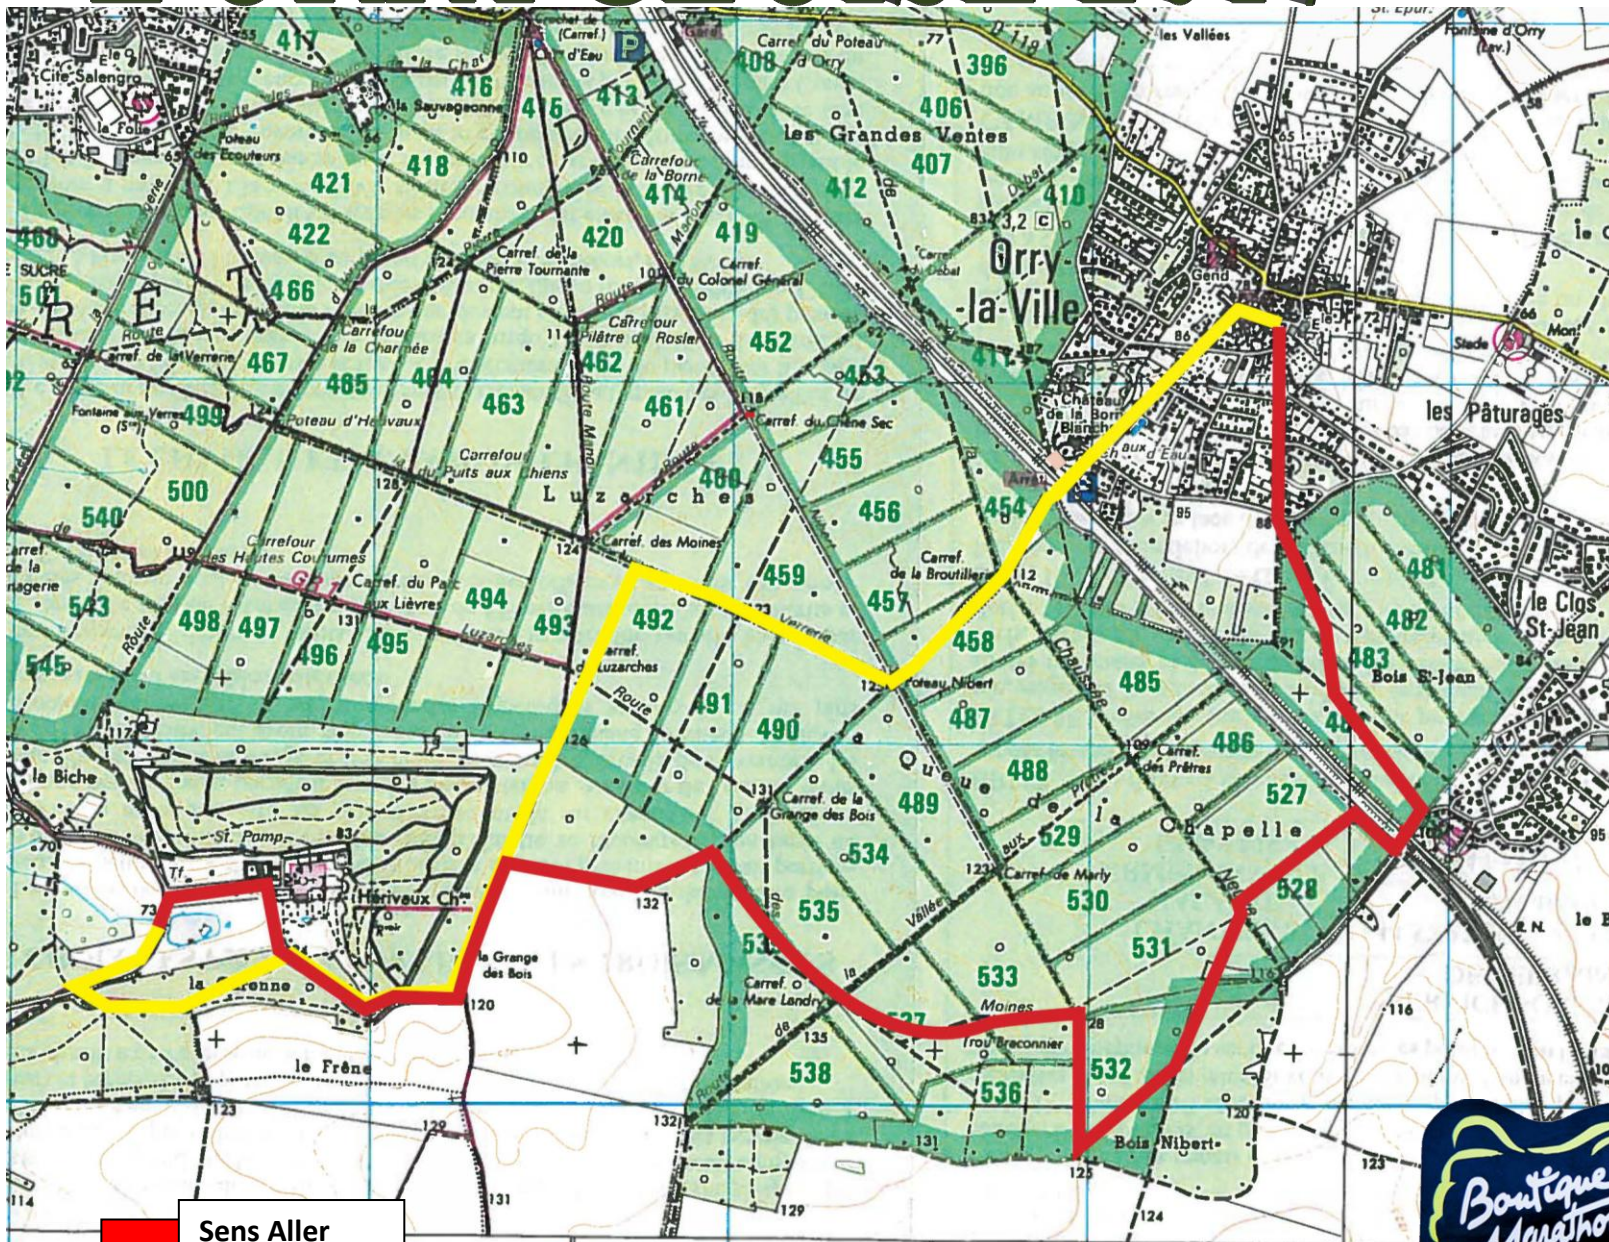

L'ORRYGEOISE 2017

— Sens Aller
— Sens Retour

57 611 611 463 612 612 464 613 613 0,20 gr 5
 2°30' Est du Méridien international