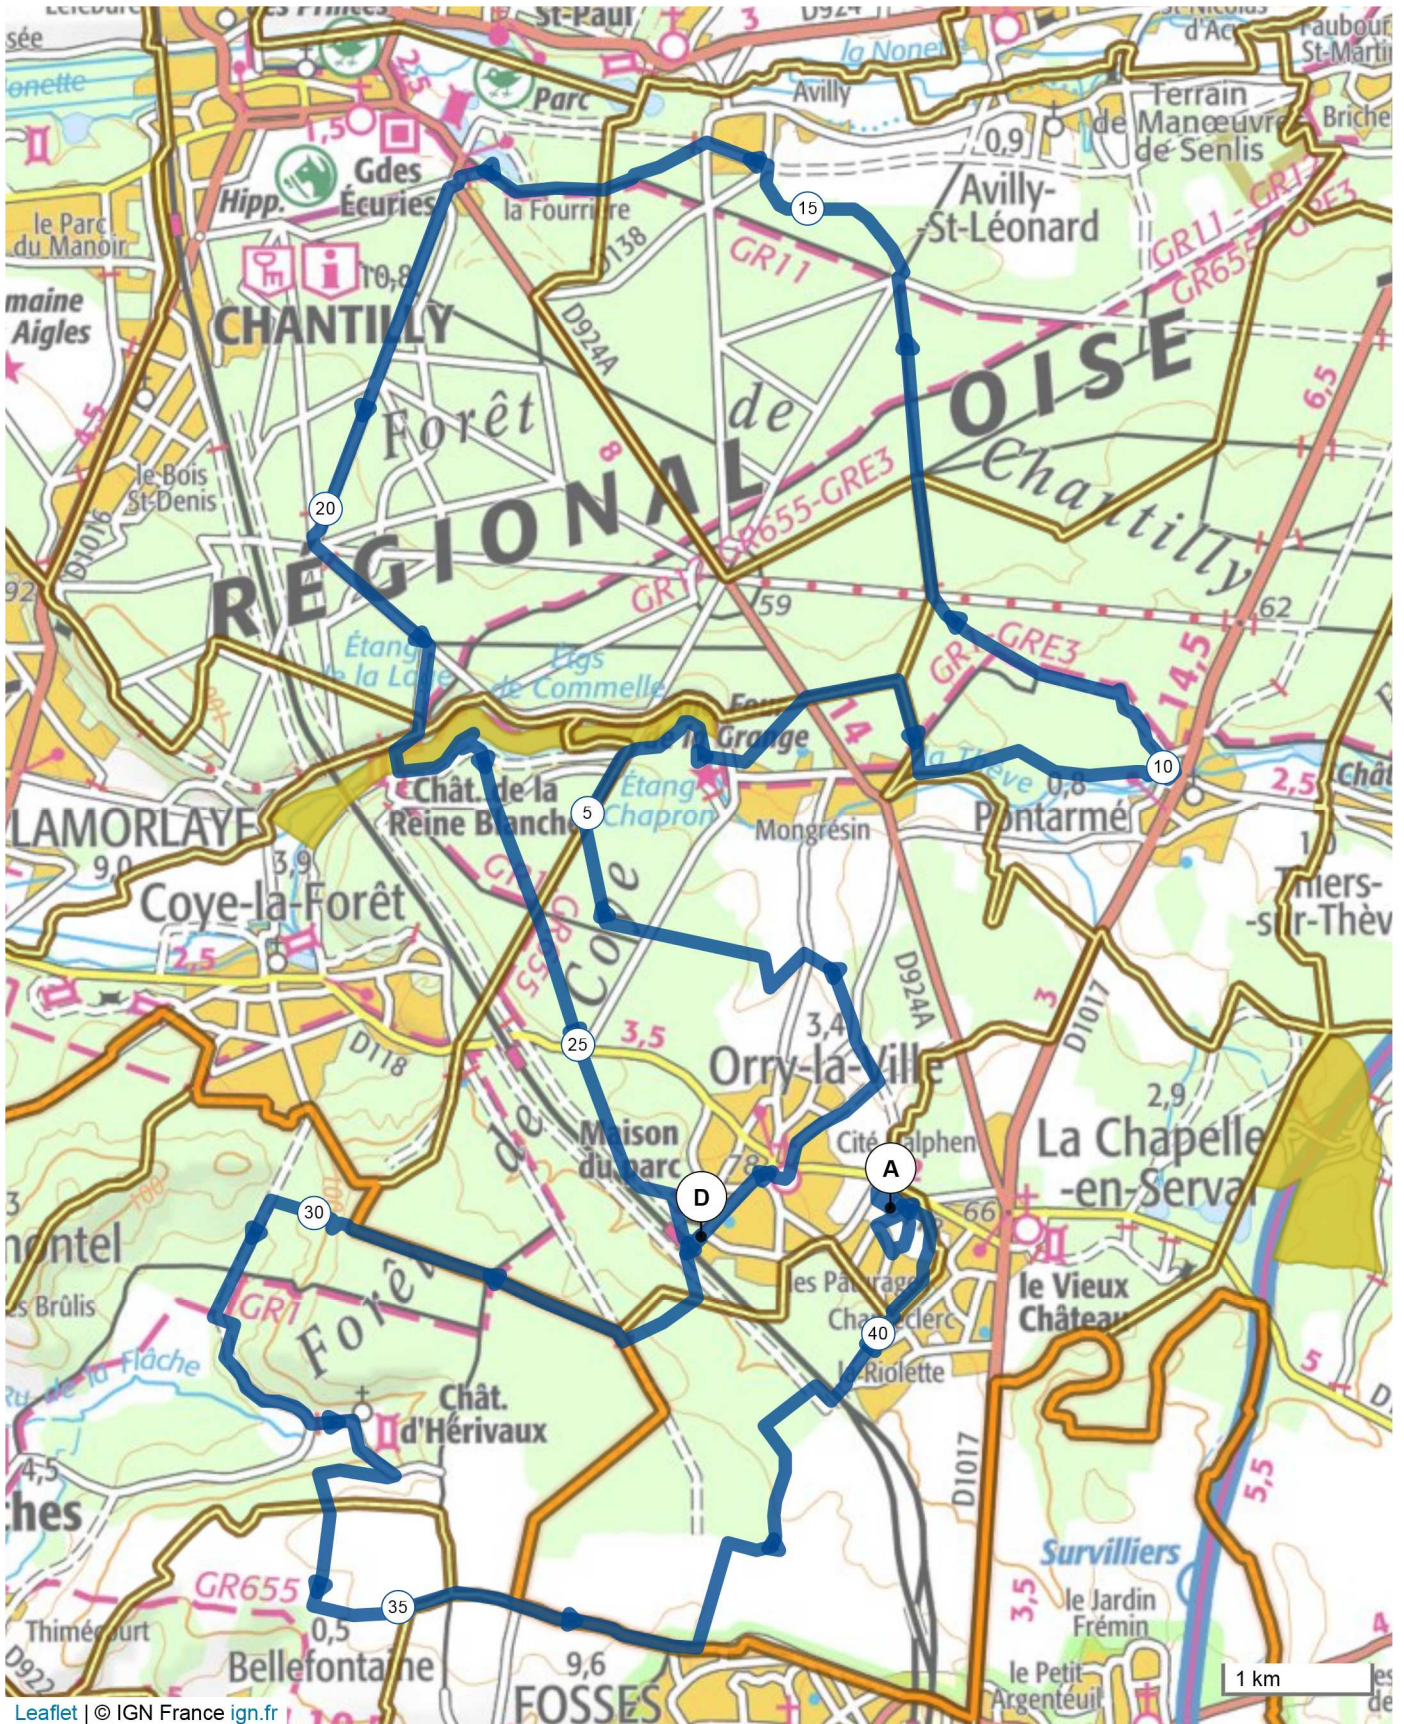

9651380 | Course à pied - Trail | maratrail

Orry-la-Ville -> La Chapelle-en-Serval

42.195 km 358 m 388 m 50 m 134 m

Leaflet | © IGN France ign.fr

Le droit de reproduction est strictement réservé à un usage personnel et privé. Lors de la pratique de votre activité, veuillez à respecter les propriétés et chemins privés et assurez-vous de la praticabilité du parcours.

© 2019 Openrunner