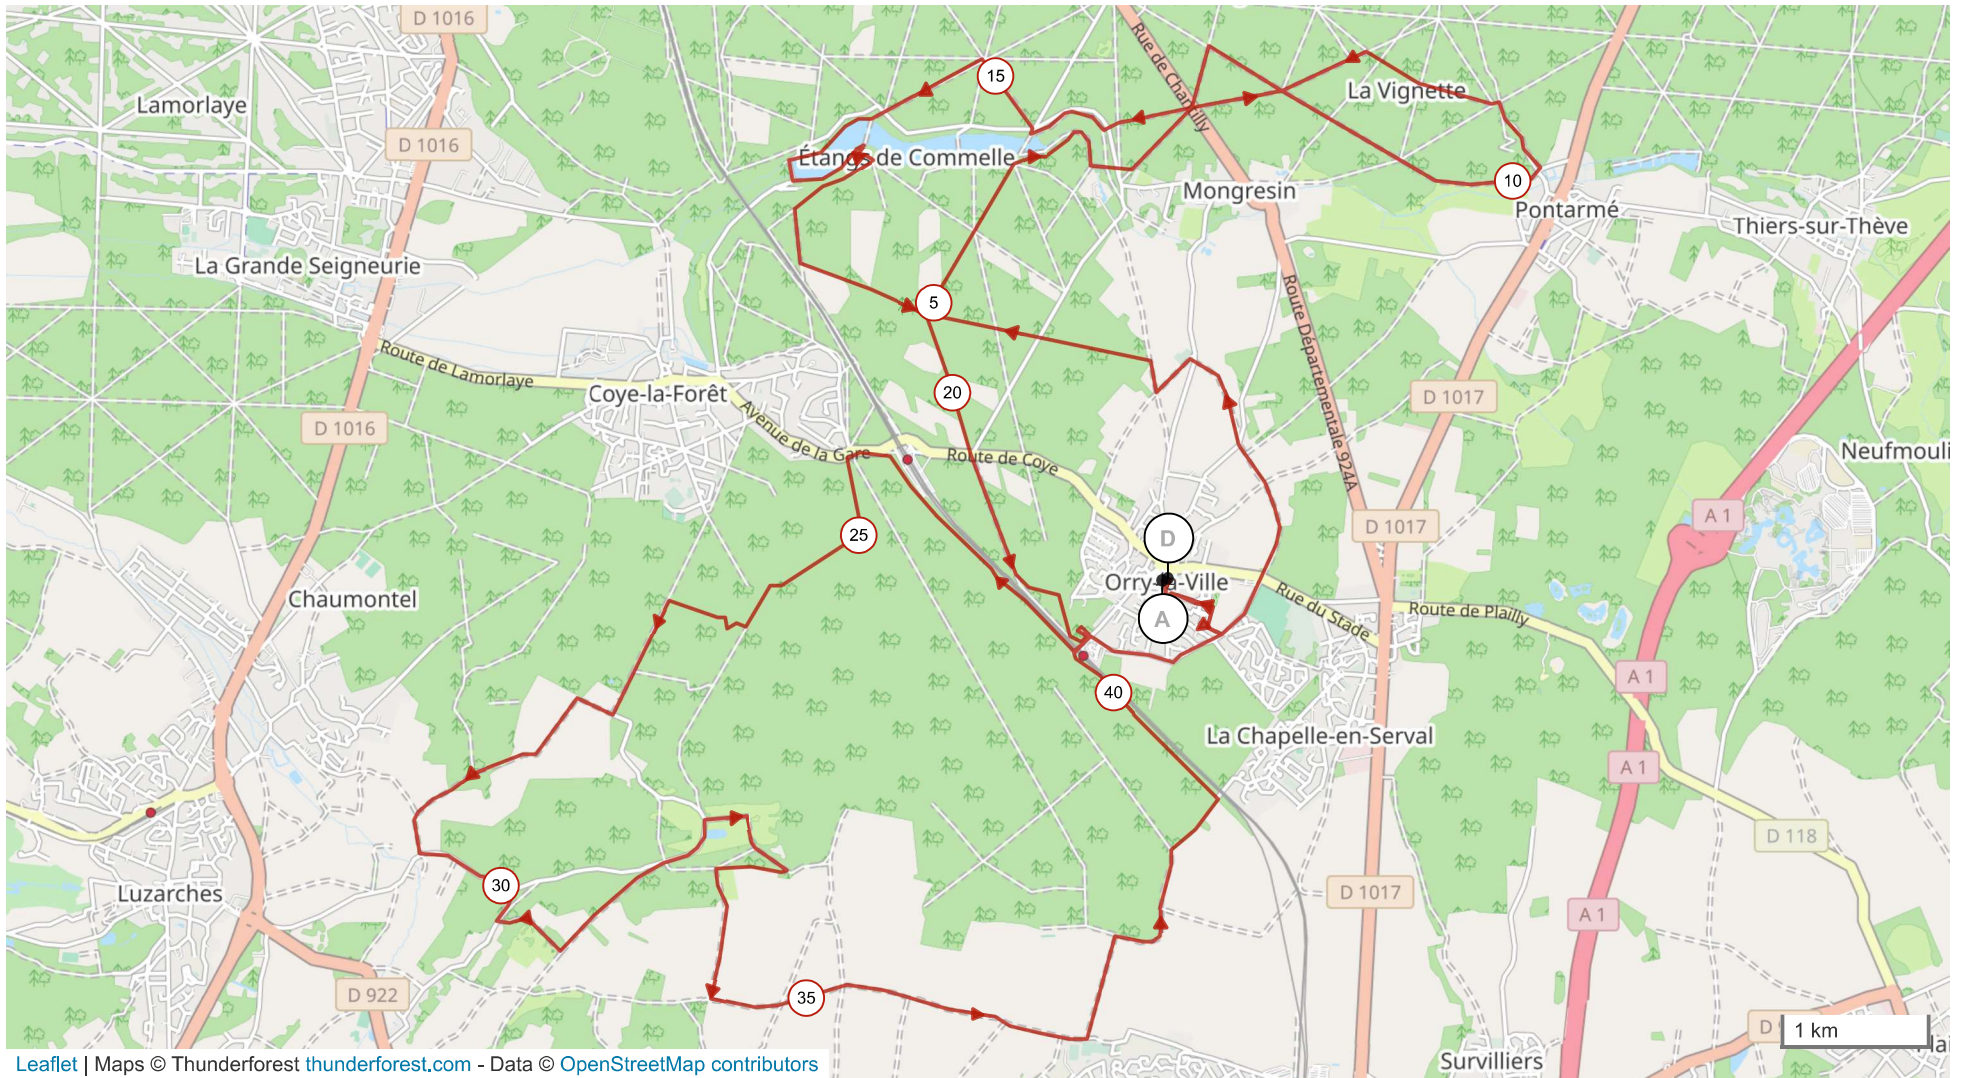

# 14134143 | Course à pied - Trail | MARATRAIL 2022

10<sup>ème</sup> édition

Orry-la-Ville -> Orry-la-Ville

42.195 km 418 m 417 m 45 m 133 m

133 m

Leaflet | Maps © Thunderforest thunderforest.com - Data © OpenStreetMap contributors

Le droit de reproduction est strictement réservé à un usage personnel et privé. Lors de la pratique de votre activité, veillez à respecter les propriétés et chemins privés et assurez-vous de la praticabilité du parcours.

© 2022 Openrunner